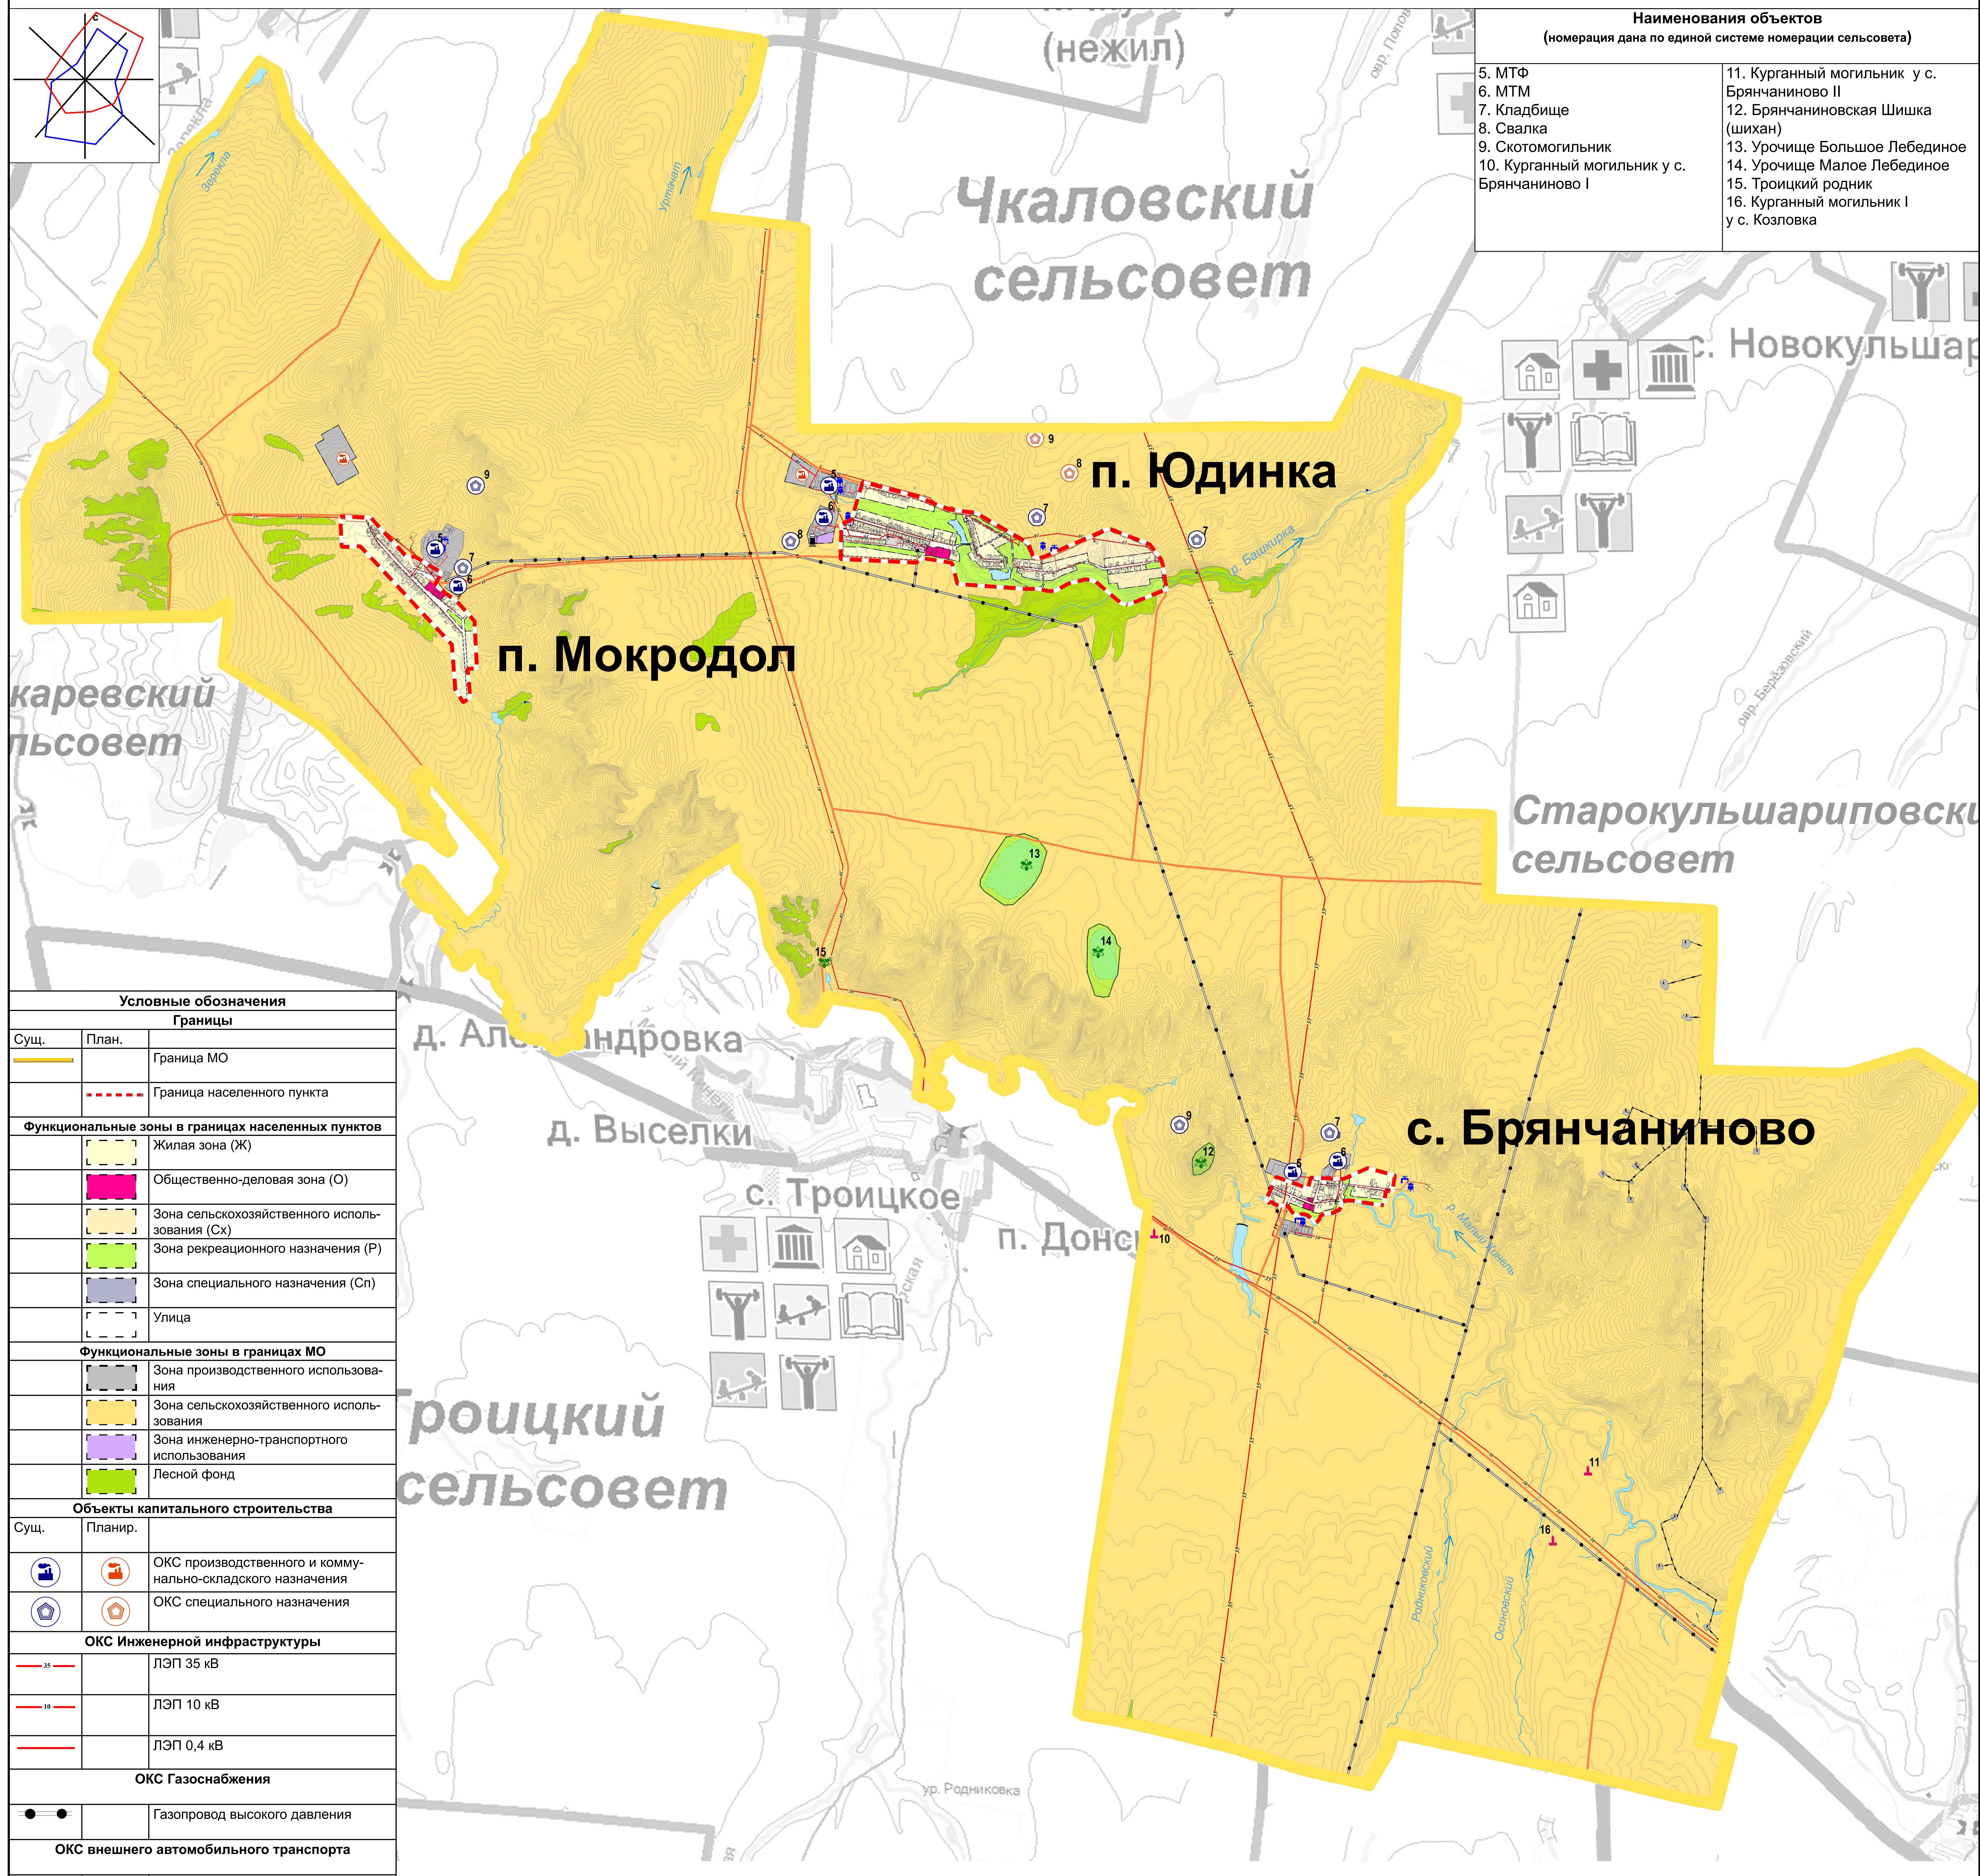

Карта функциональных зон и планируемых объектов местного значения в границах муниципального образования Юдинский сельсовет Асекеевского района Оренбургской области М 1:10 000

**Наименования объектов**  
(номера дана по единой системе нумерации сельсовета)

5. МТФ	11. Курганный могильник у с. Брянчаниново II
6. МТМ	12. Брянчаниновская Шишка (шихан)
7. Кладбище	13. Урочище Большое Лебединое
8. Свалка	14. Урочище Малое Лебединое
9. Скотомогильник	15. Троицкий родник
10. Курганный могильник у с. Брянчаниново I	16. Курганный могильник I у с. Козловка

Условные обозначения		Границы	
Сущ.	План.	Граница МО	
		Граница населенного пункта	
Функциональные зоны в границах населенных пунктов			
		Жилая зона (Ж)	
		Общественно-деловая зона (О)	
		Зона сельскохозяйственного использования (Сх)	
		Зона рекреационного назначения (Р)	
		Зона специального назначения (Сп)	
		Улицы	
Функциональные зоны в границах МО			
		Зона производственного использования	
		Зона сельскохозяйственного использования	
		Зона инженерно-транспортного использования	
		Лесной фонд	
Объекты капитального строительства			
Сущ.	Планир.	ОКС производственного и коммунально-складского назначения	
		ОКС специального назначения	
ОКС Инженерной инфраструктуры			
		ЛЭП 35 кВ	
		ЛЭП 10 кВ	
		ЛЭП 0,4 кВ	
ОКС Газоснабжения			
		Газопровод высокого давления	
ОКС внешнего автомобильного транспорта			
		Дорога местного значения	
Полезные ископаемые			
		Нефтяные скважины	
Объекты культурного наследия			
		Памятник археологии	
Объекты природного наследия			
		Памятник природы областного значения	
		Территория памятник природы областного значения	