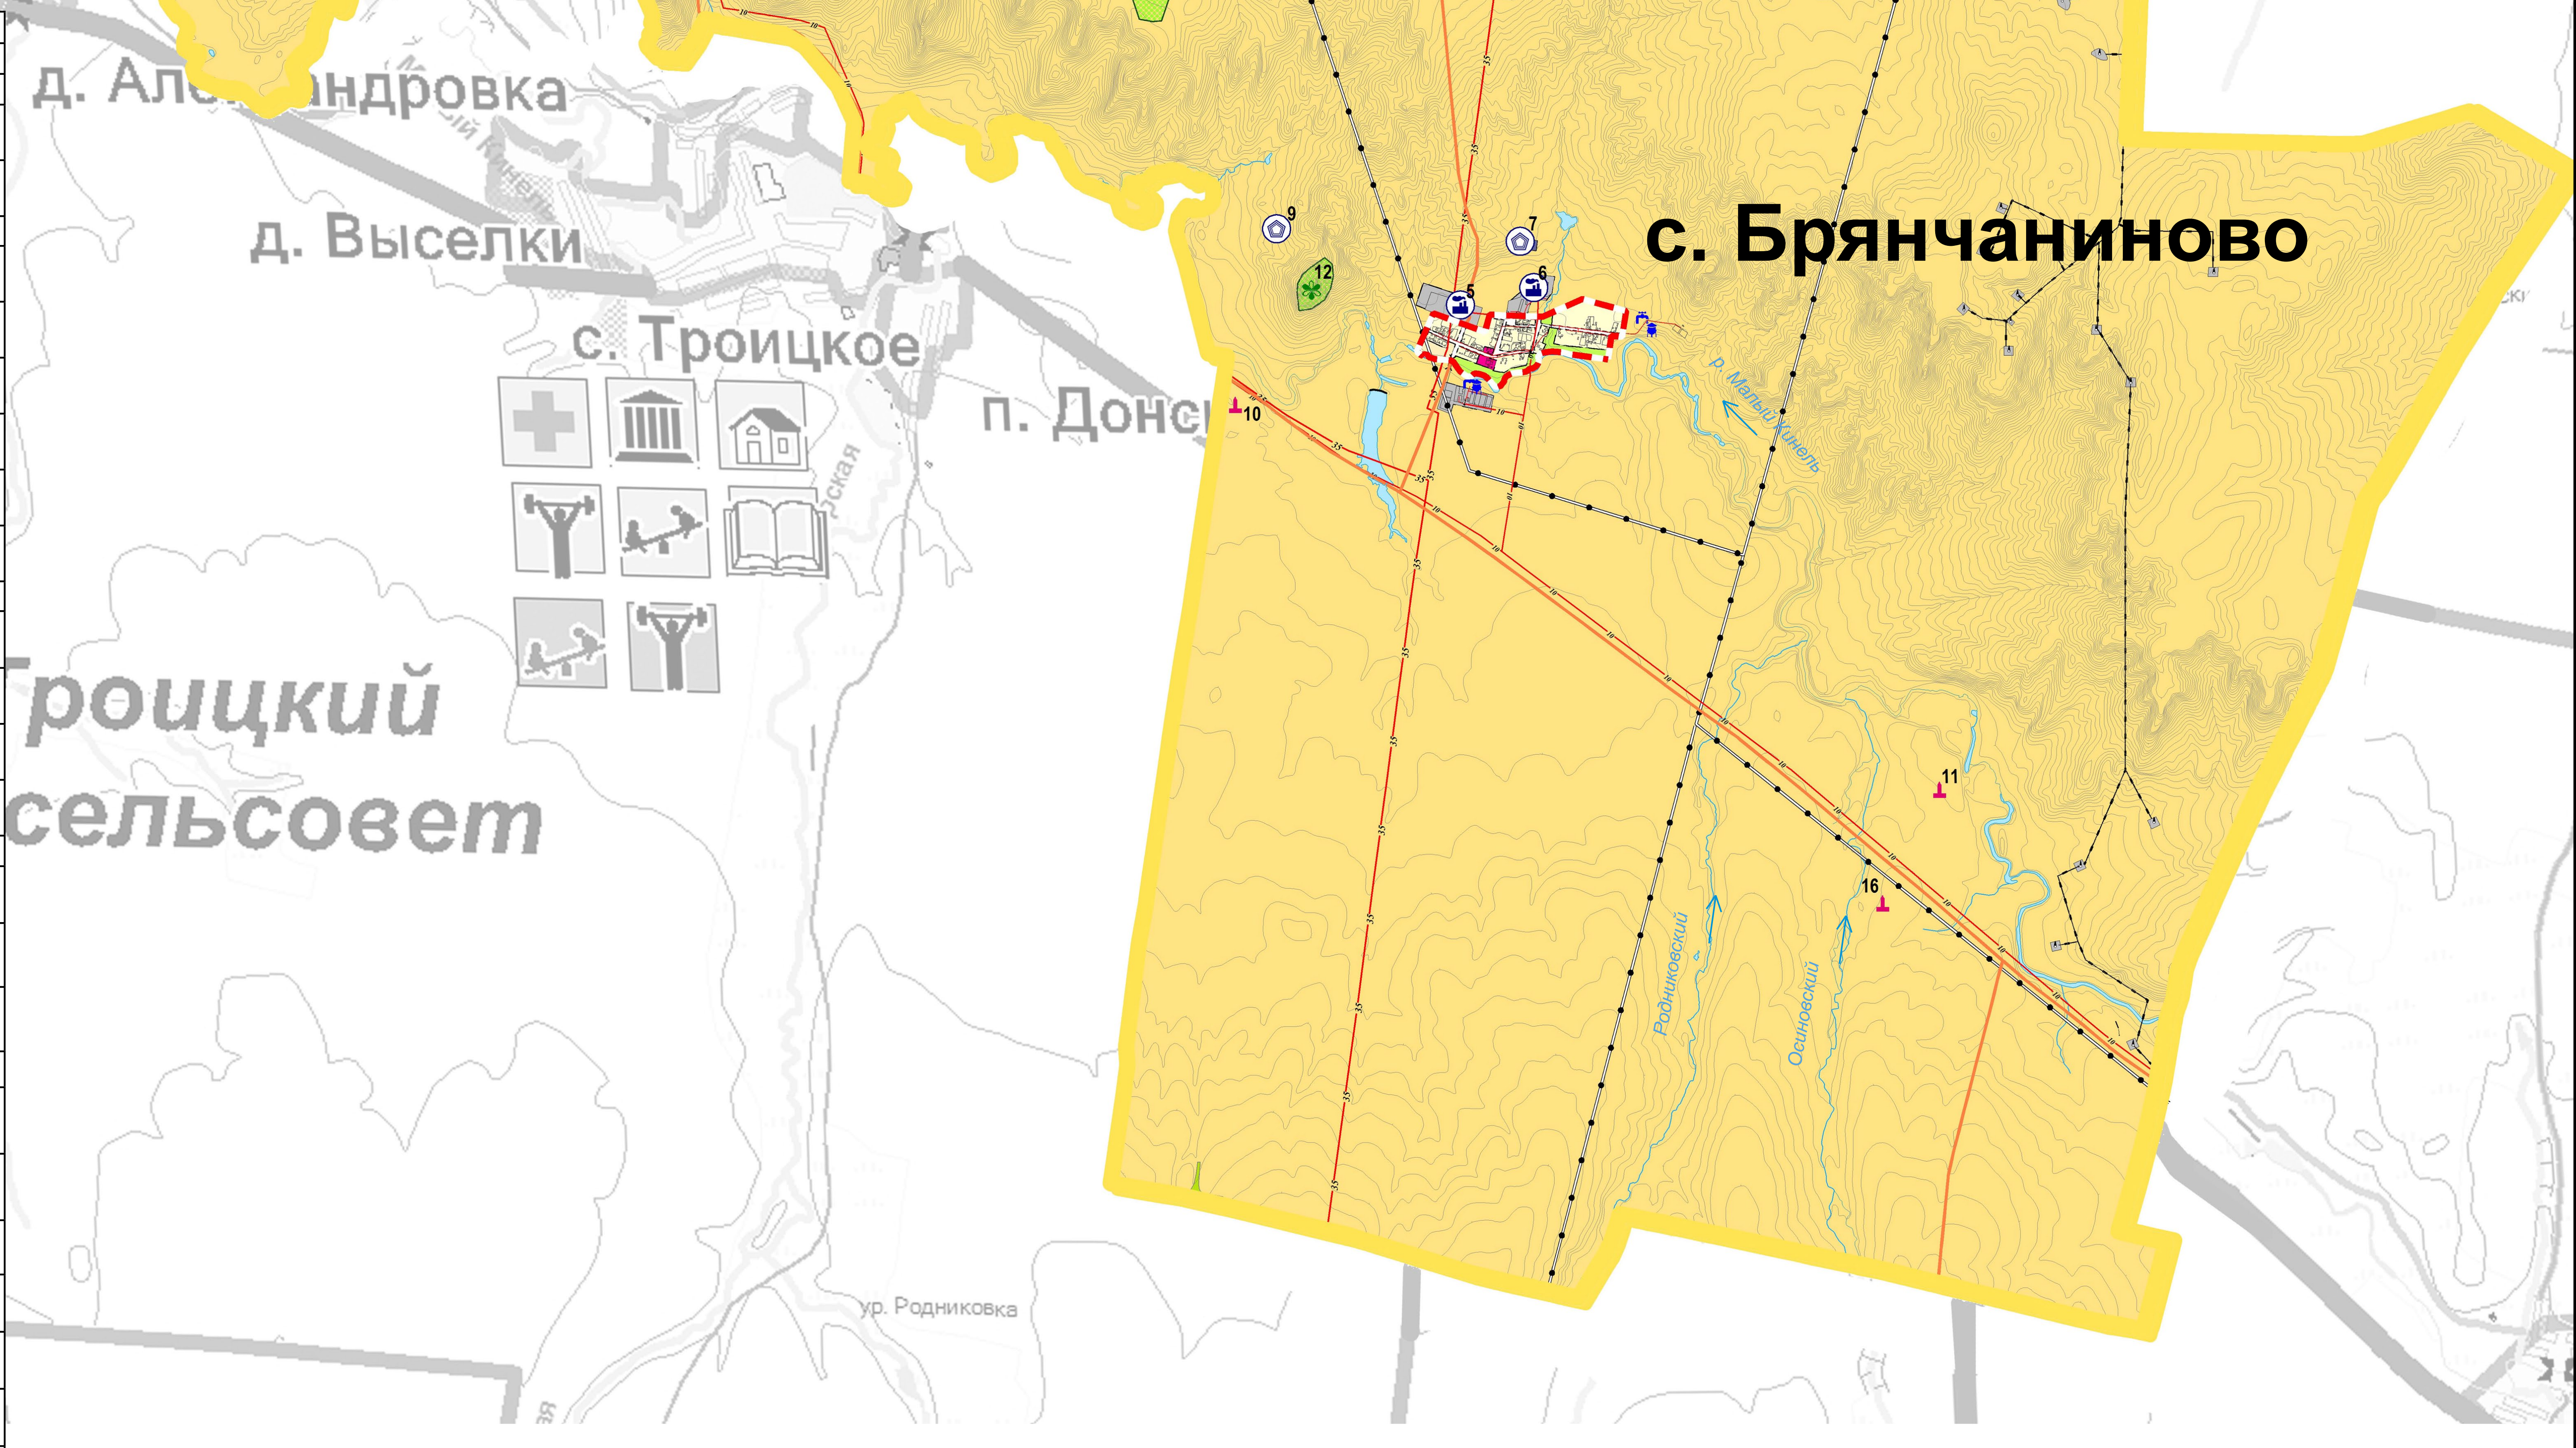

Карта функциональных зон и планируемых объектов местного значения в границах муниципального образования Юдинский сельсовет Асекеевского района Оренбургской области М 1:10 000

**Наименования объектов**  
(номера дана по единой системе нумерации сельсовета)

5. МТФ	11. Курганный могильник у с. Брянчаниново II
6. МТМ	12. Брянчаниновская Шишка (шихан)
7. Кладбище	13. Урочище Большое Лебединое
8. Свалка	14. Урочище Малое Лебединое
9. Скотомогильник	15. Троицкий родник
10. Курганный могильник у с. Брянчаниново I	16. Курганный могильник I у с. Козловка

Условные обозначения		Границы	
Сущ.	План.	Граница МО	
		Граница населенного пункта	
Функциональные зоны в границах населенных пунктов			
		Жилая зона (Ж)	
		Общественно-деловая зона (О)	
		Зона сельскохозяйственного использования (Сх)	
		Зона рекреационного назначения (Р)	
		Зона специального назначения (Сп)	
		Улицы	
Функциональные зоны в границах МО			
		Зона производственного использования	
		Зона сельскохозяйственного использования	
		Зона инженерно-транспортного использования	
		Лесной фонд	
Объекты капитального строительства			
Сущ.	Планир.	ОКС производственного и коммунально-складского назначения	
		ОКС специального назначения	
ОКС Инженерной инфраструктуры			
		ЛЭП 35 кВ	
		ЛЭП 10 кВ	
		ЛЭП 0,4 кВ	
ОКС Газоснабжения			
		Газопровод высокого давления	
ОКС внешнего автомобильного транспорта			
		Дорога местного значения	
Полезные ископаемые			
		Нефтяные скважины	
Объекты культурного наследия			
		Памятник археологии	
Объекты природного наследия			
		Памятник природы областного значения	
		Территория памятник природы областного значения	