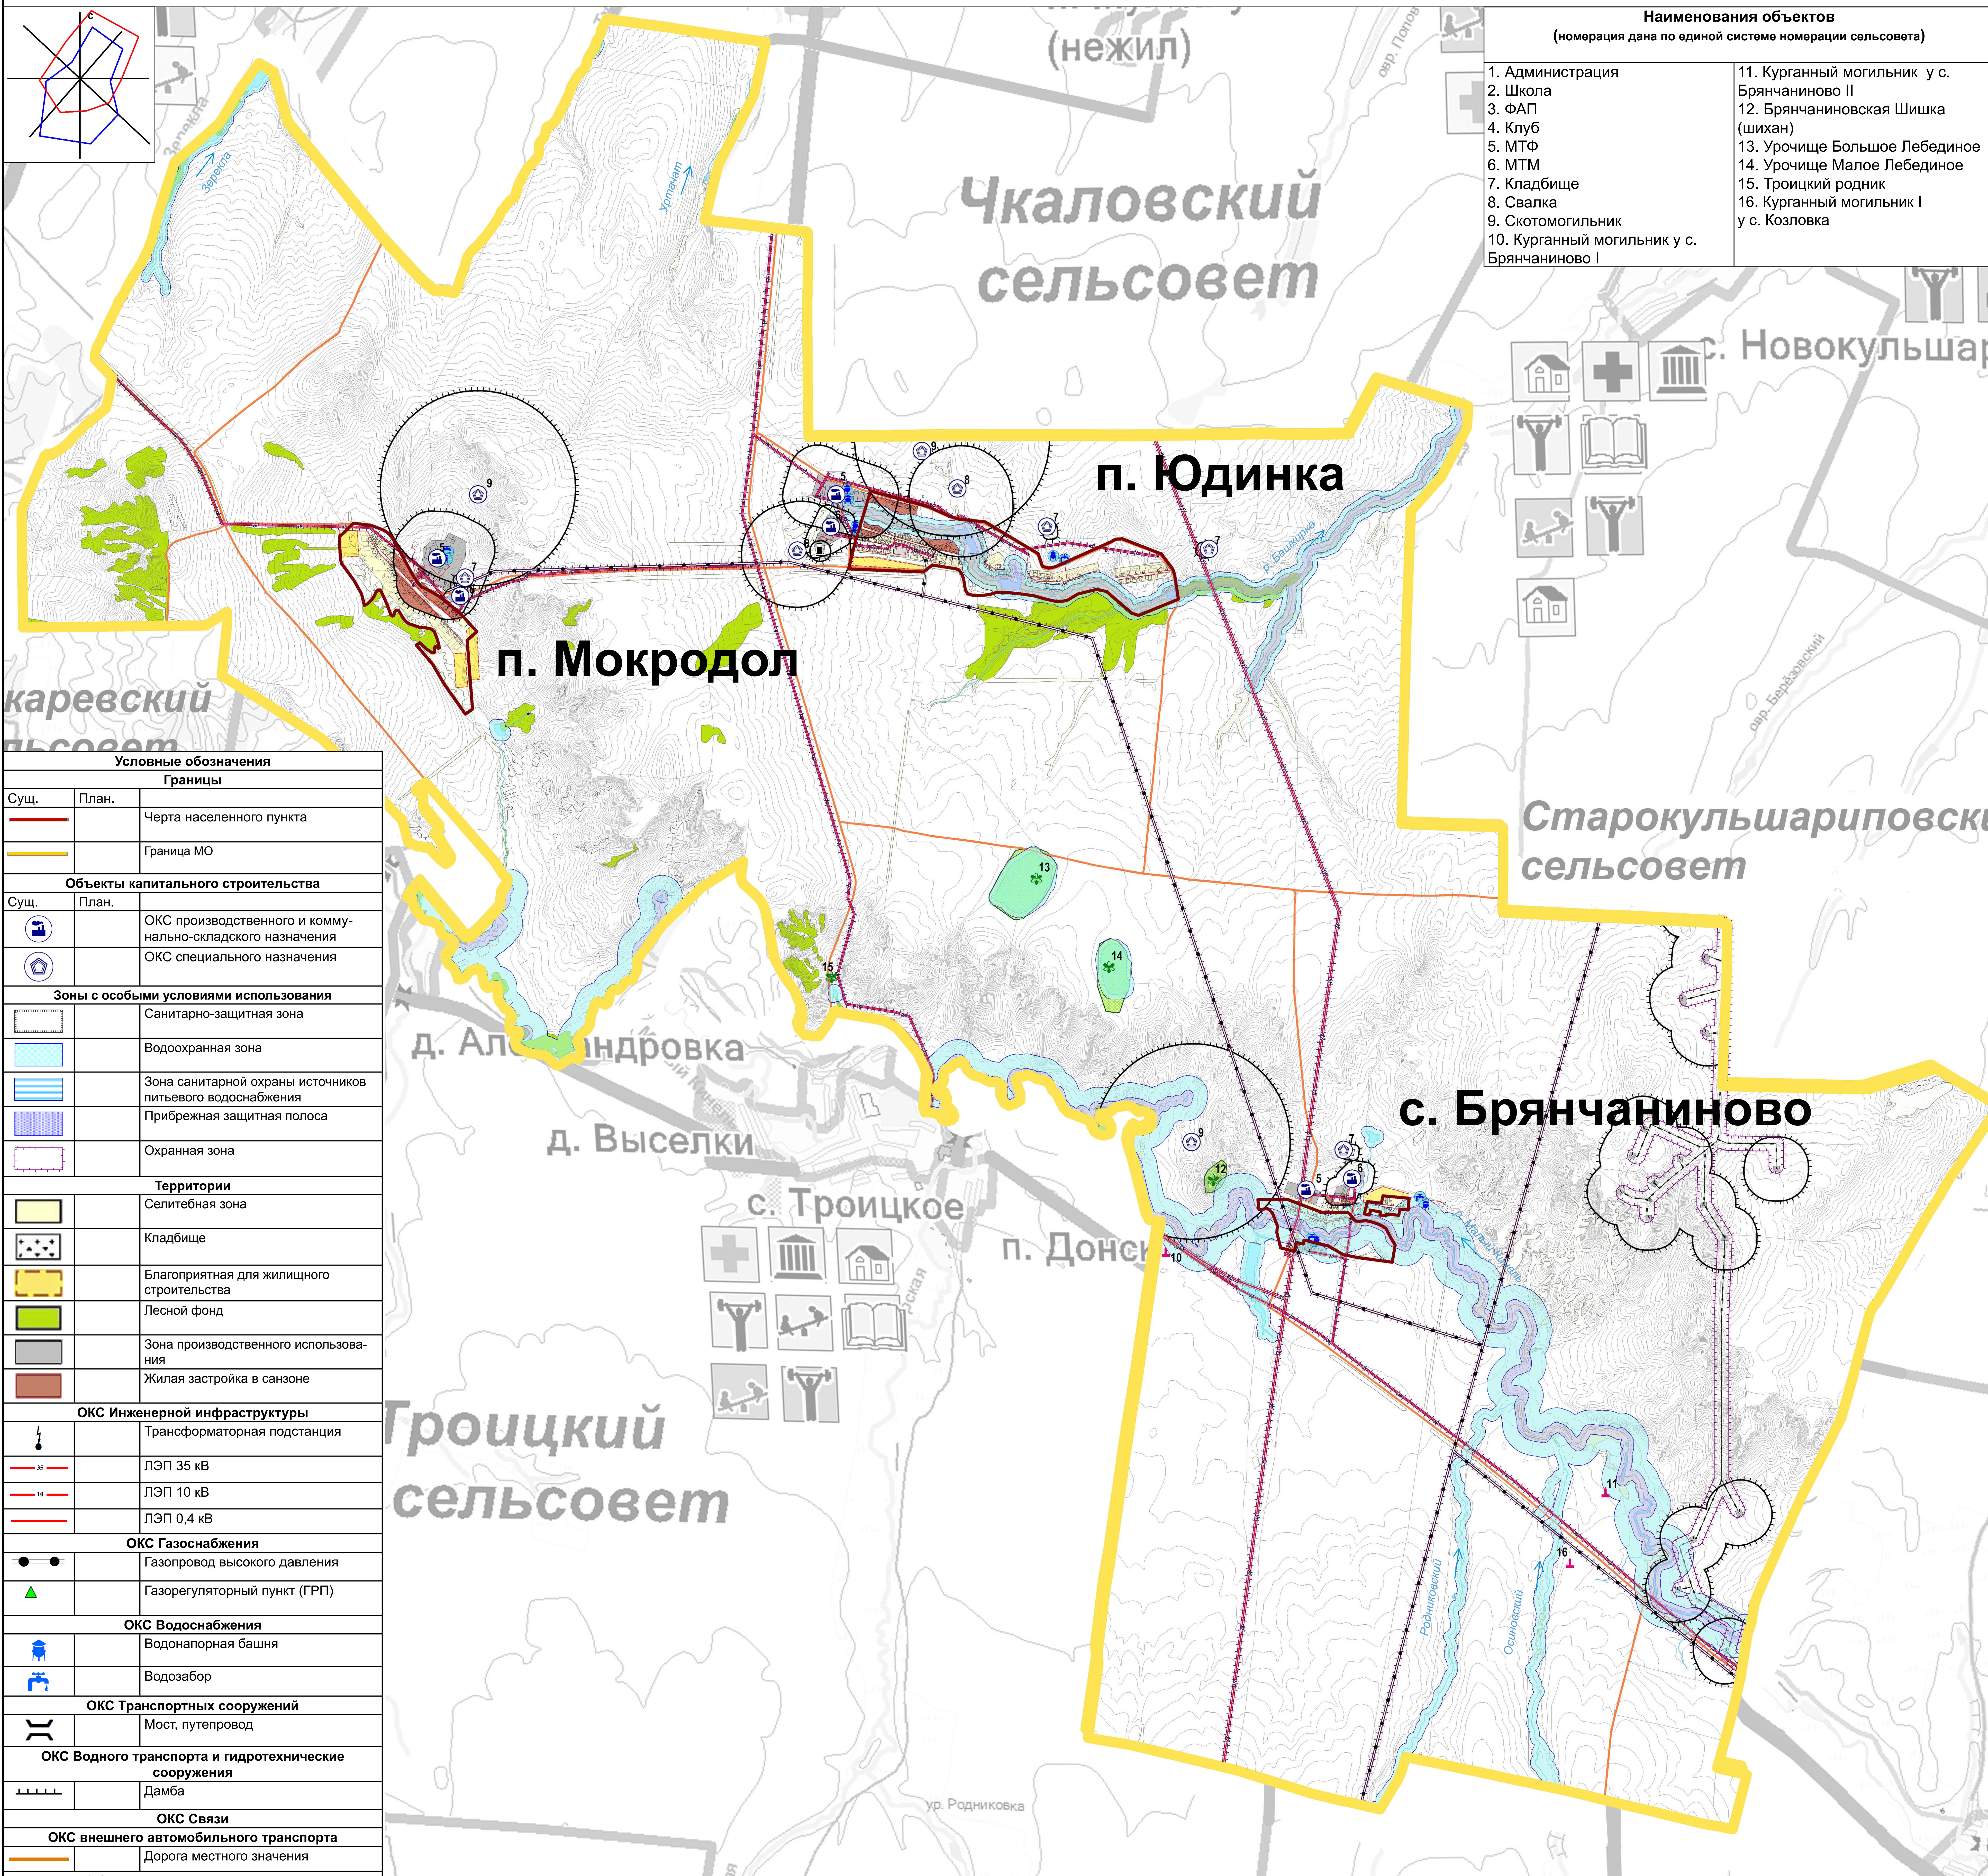

Карта зон с особыми условиями использования территории в границах муниципального образования
Юдинский сельсовет Асекеевского района Оренбургской области М 1:10 000

Наименования объектов
(номера дана по единой системе нумерации сельсовета)

1. Администрация	11. Курганный могильник у с. Брянчаниново II
2. Школа	12. Брянчаниновская Шишка (шихан)
3. ФАП	13. Урочище Большое Лебединое
4. Клуб	14. Урочище Малое Лебединое
5. МТФ	15. Троицкий родник
6. МТМ	16. Курганный могильник I у с. Козловка
7. Кладбище	
8. Свалка	
9. Скотомогильник	
10. Курганный могильник у с. Брянчаниново I	

Условные обозначения

Границы	
Сущ.	План.
	Черта населенного пункта
	Граница МО
Объекты капитального строительства	
Сущ.	План.
	ОКС производственного и коммунально-складского назначения
	ОКС специального назначения
Зоны с особыми условиями использования	
	Санитарно-защитная зона
	Водоохранная зона
	Зона санитарной охраны источников питьевого водоснабжения
	Прибрежная защитная полоса
	Охранная зона
Территории	
	Селитебная зона
	Кладбище
	Благоприятная для жилищного строительства
	Лесной фонд
	Зона производственного использования
	Жилая застройка в санзоне
ОКС Инженерной инфраструктуры	
	Трансформаторная подстанция
	ЛЭП 35 кВ
	ЛЭП 10 кВ
	ЛЭП 0,4 кВ
ОКС Газоснабжения	
	Газопровод высокого давления
	Газорегуляционный пункт (ГРП)
ОКС Водоснабжения	
	Водонапорная башня
	Водозабор
ОКС Транспортных сооружений	
	Мост, путепровод
ОКС Водного транспорта и гидротехнические сооружения	
	Дамба
ОКС Связи	
ОКС внешнего автомобильного транспорта	
	Дорога местного значения
Объекты природного наследия	
	Памятник природы областного значения
	Территория памятника природы областного значения
ОКС Нефтеснабжения	
	Нефтепровод
Объекты природного наследия	
	Памятник археологии
Полезные ископаемые	
	Нефтяные скважины